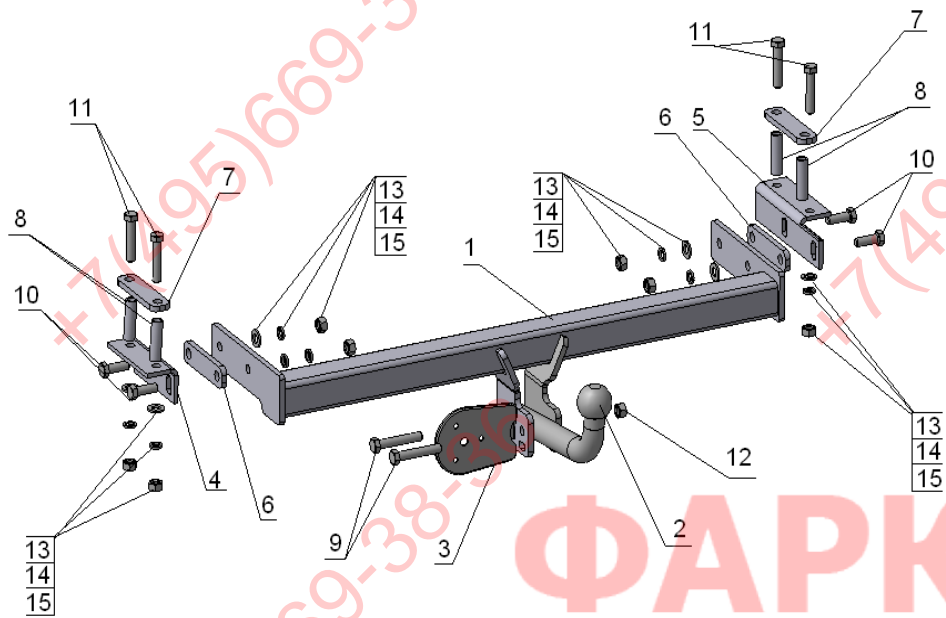

# +7 (495) 669-38-36

SAMAND 2006 .

SA 01

4591-002-232512563-2004

+7(495)669-38-36

+7(495)669-38-36

+7(495)669-38-36

1.	-	1	.
2.	-	1	.
3.	-	1	.
4.	-	1	.
5.	-	1	.
6.	-	2	.
7.	-	2	.
8.	16 47	-	4
9.	12 70 1,25 .88	-	2
10.	12 40 .88	-	4
11.	12 80 .88	-	4
12.	12 1,25( .)	-	2
13.	12	-	8
14.	Ø12	-	8
15.	Ø12	-	8
16.	5 35	-	3
17.	5	-	3
18.	300	-	1
19.	-	-	1
20.	-	-	1
21.	-	-	1
22.	-	-	7
23.	-	-	1